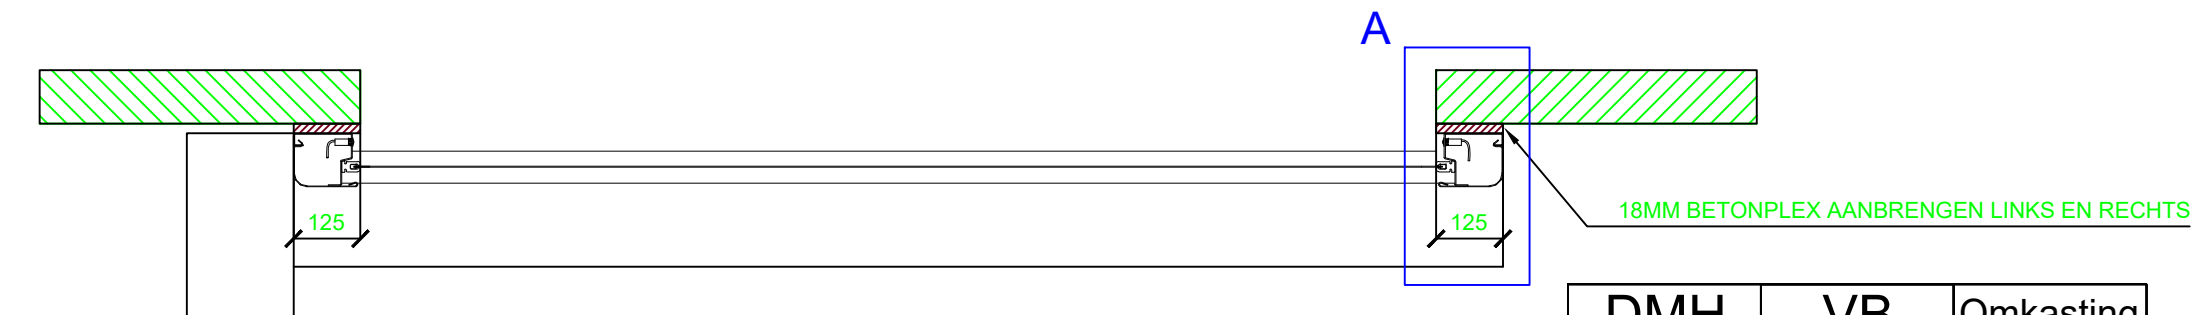

Damm Snelroldeur SLD-20D (MET PLEX)

- DOOR OPDRACHTGEVER TE VERZORGEN;
- voldoende stevig montagevlak
 - wanden en vlakken haaks, zonder obstakels
 - boven dagopening latei in een vlakke wand
 - betonvloer vlak en waterpas