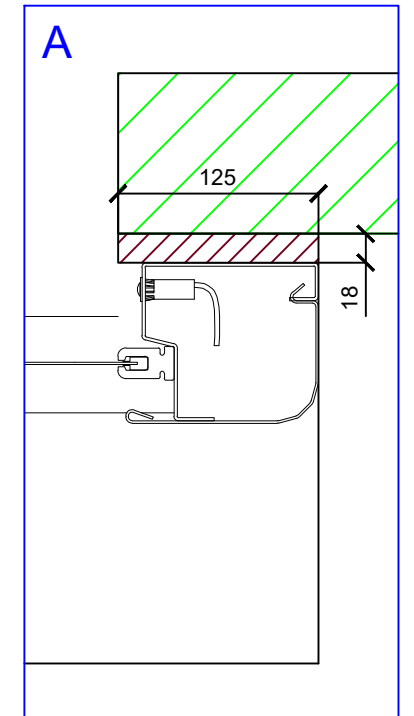

Damm Snelroldeur SLD-20D (MET PLEX)

- DOOR OPDRACHTGEVER TE VERZORGEN;
- voldoende stevig montagevlak
 - wanden en vlakken haaks, zonder obstakels
 - boven dagopening latei in een vlakke wand
 - betonvloer vlak en waterpas

DMH	VB	Omkastig
<3060	450	250
≥3060	550	350
≥5000	650	450