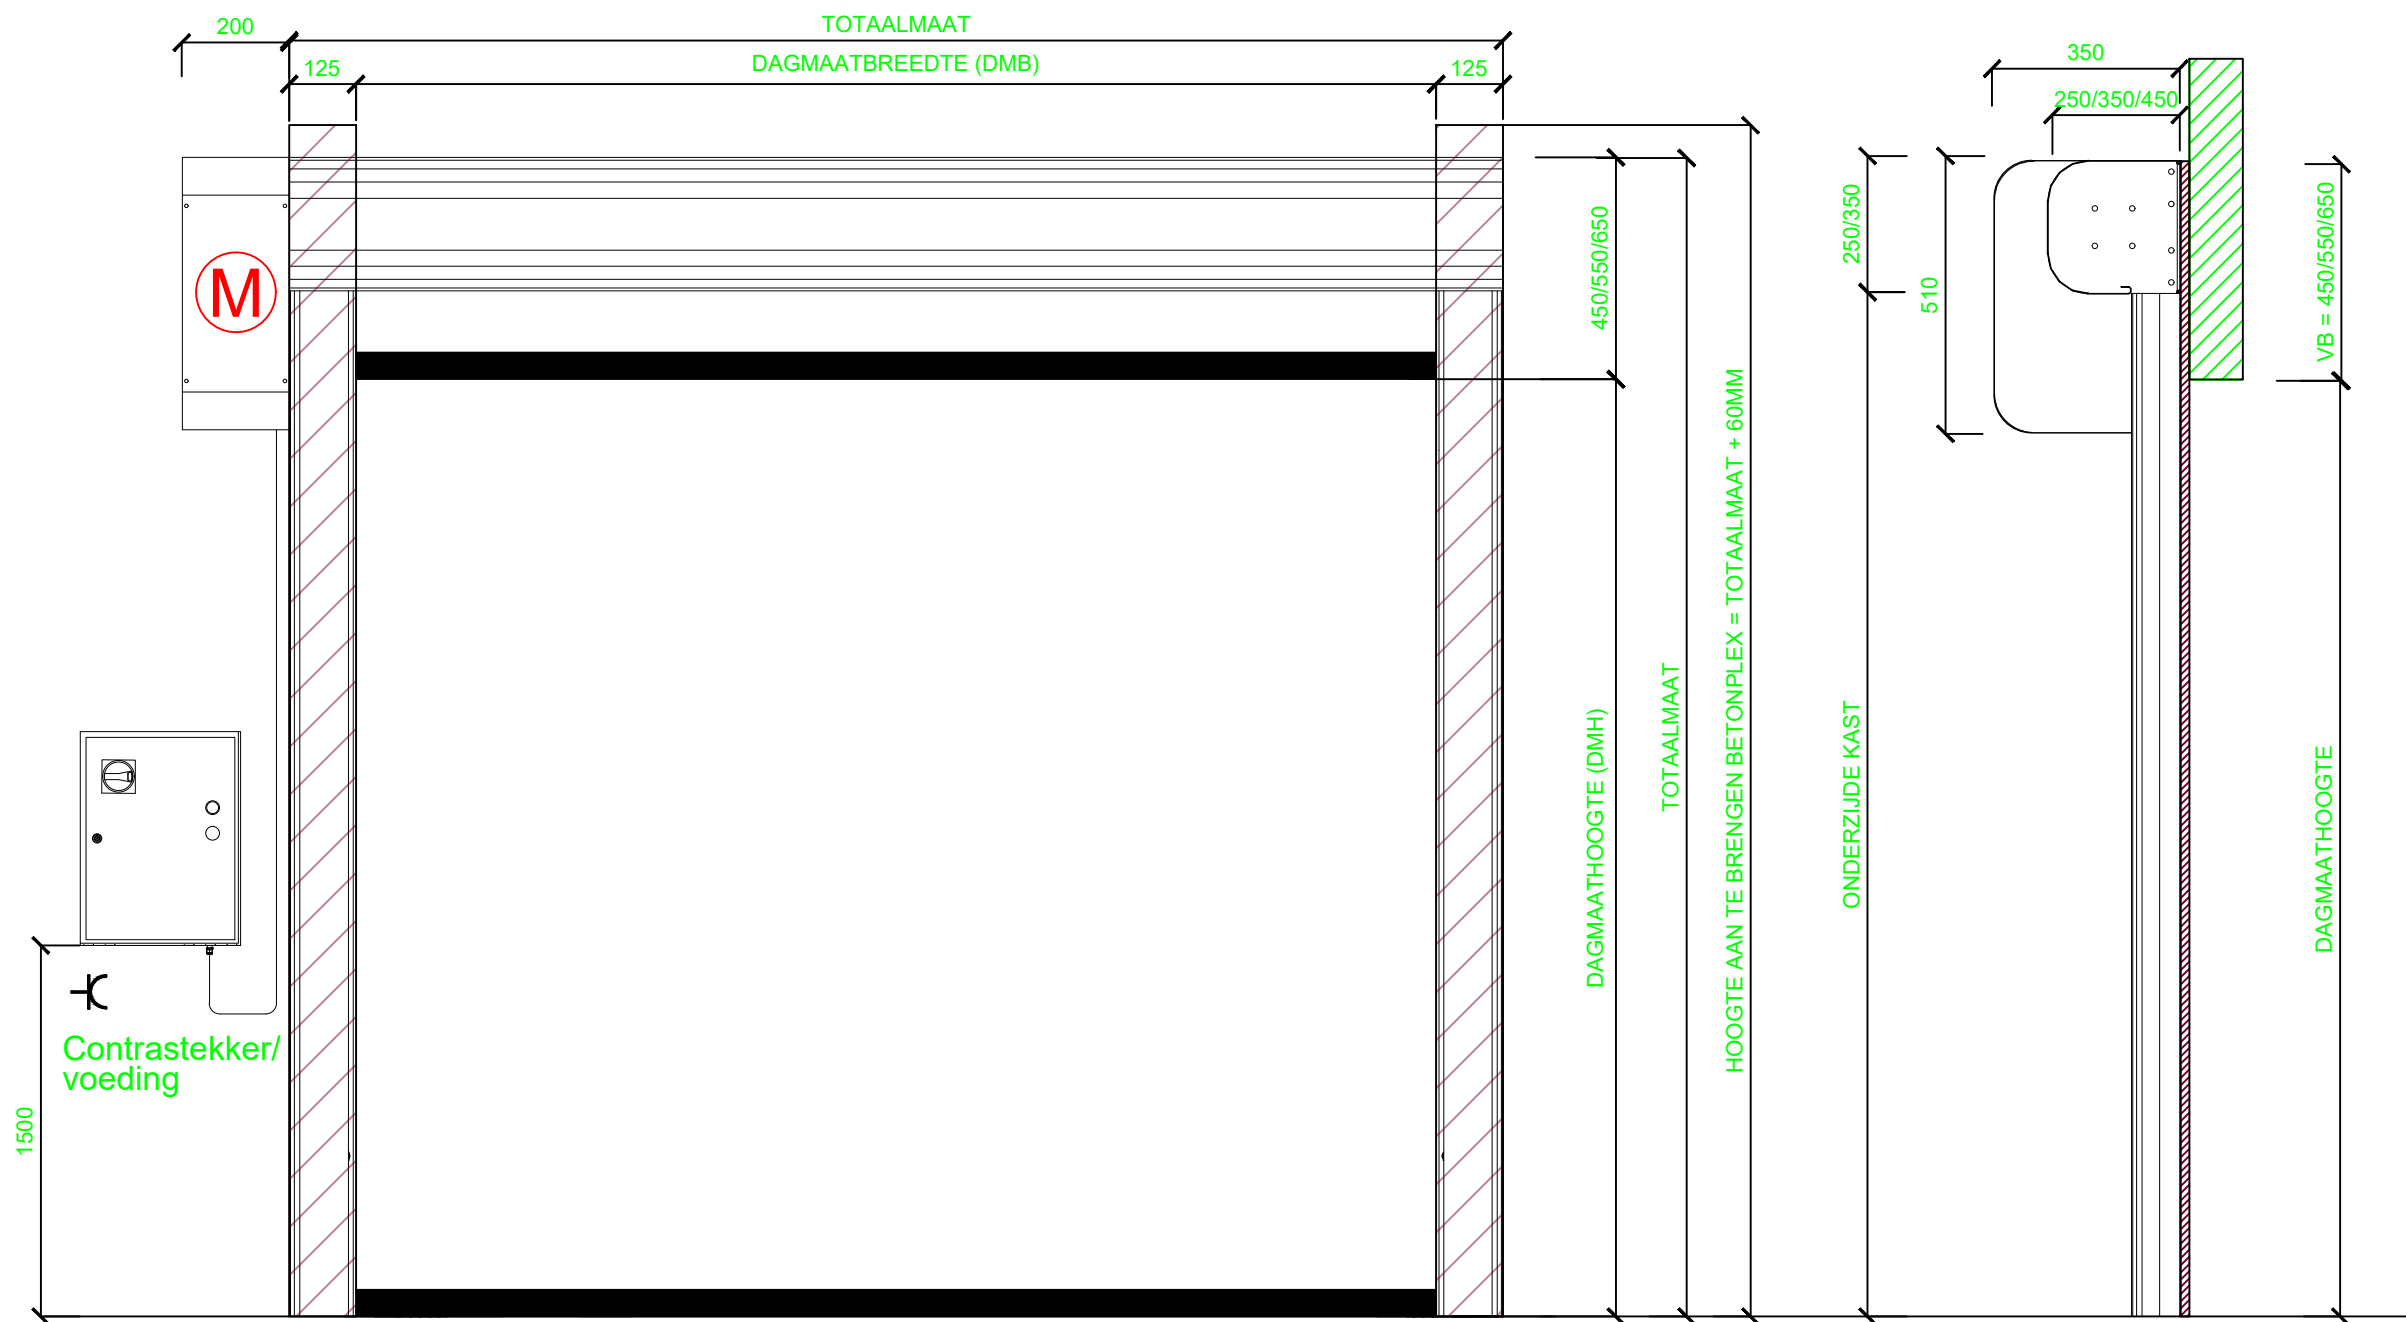

Damm Snelroldeur SLD-20D (MET PLEX)

- DOOR OPDRACHTGEVER TE VERZORGEN;
- voldoende stevig montagevlak
 - wanden en vlakken haaks, zonder obstakels
 - boven dagopening latei in een vlakke wand
 - betonvloer vlak en waterpas

DMH	VB	Omkastig
<3060	450	250
≥3060	550	350
≥5000	650	450